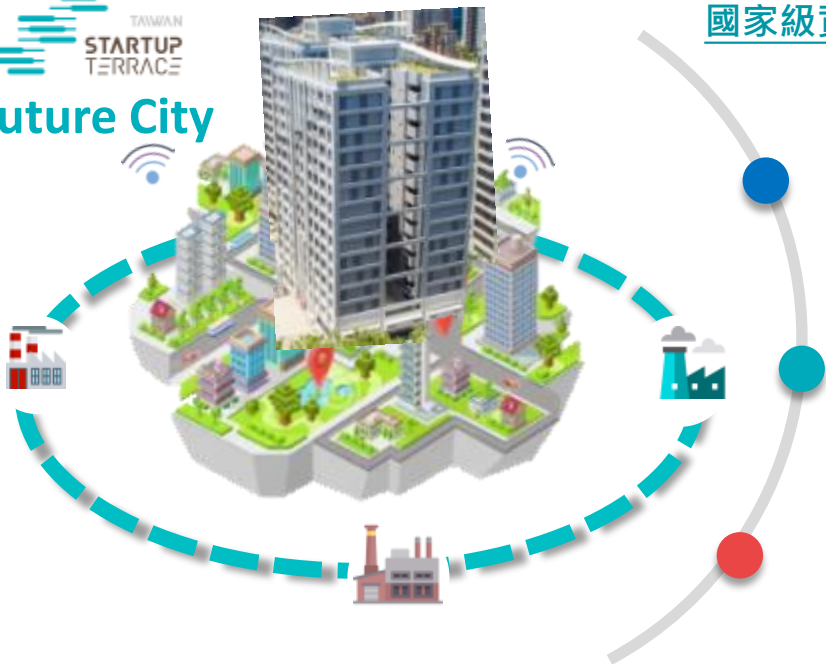

# 臺灣 創意新亮點 打造 新創未來城

未來，從林口新創園出發

鏈結林口 · 接軌國際  
由世大運選手村完美蛻變的國際創業聚落

30分鐘達  
桃園機場

30分鐘達  
臺北市中心

鏈結8個  
產業園區

#1的  
生活機能

# 台灣創意新亮點，打造新創未來城

TAIWAN  
STARTUP  
TERRACE  
Future City

國家級資源投入，多元面向輔導，輔育新創團隊商模落地，進軍國際

創業資源與輔導

生態圈資源鏈結

實證場域 PoC