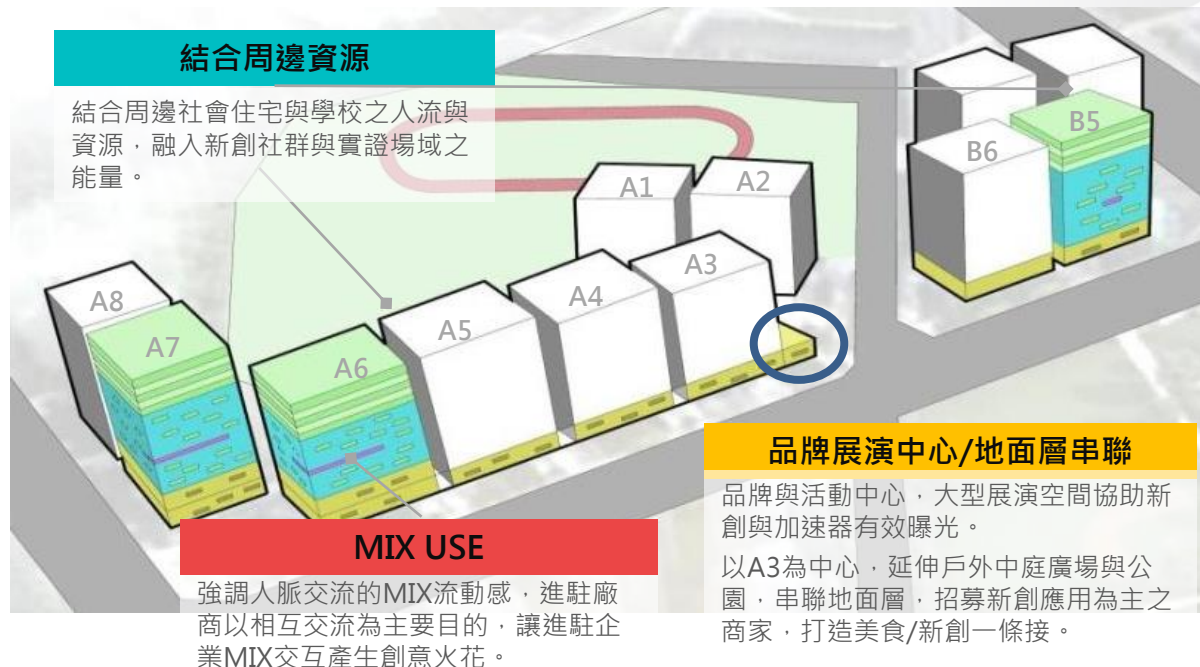

# 臺灣 創意新亮點 打造 新創未來城

未來，從林口新創園出發

鏈結林口 · 接軌國際  
由世大運選手村完美蛻變的國際創業聚落

30分鐘達  
桃園機場

30分鐘達  
臺北市中心

鏈結8個  
產業園區

#1的  
生活機能

# 新創友善的理想創業空間

14,618坪 總使用面積

A6, A7, B5及A3一樓

- 工作空間  
獨立辦公室、共享工作空間
- 展演空間  
A3展演中心、A6戰情室
- 專業空間  
會議室、智慧教室、攝影棚
- 休憩空間  
交流空間、冥想室、祈禱室
- 住宿空間  
員工宿舍、共居公寓